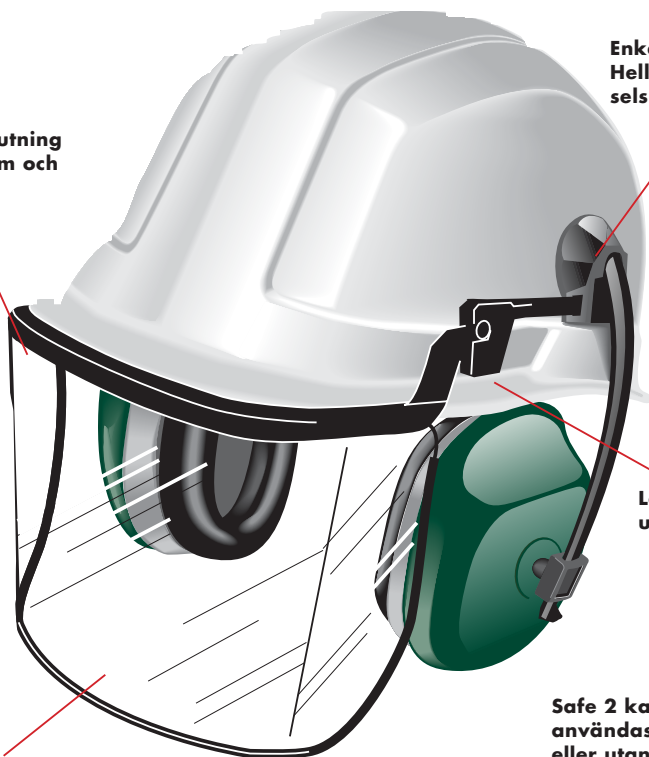

## VISIR OCH HÖRSELSKYDD I KOMBINATION PÅ HJÄLM

Safe 2 är Hellbergs program för ansiktsskydd för montering på hjälm. Genom en genialisk konstruktion är det enkelt att sätta på och ta av visiret, samt att lyfta upp det i viloläge. Avsett för skogsarbete, tung industri, byggnation, gruvor etc.

Den leder inte elektrisk ström och är därför lämplig vid elarbeten. Ansiktsskärmarnas design gör att de ger maximalt skydd för sprut såväl framifrån, underifrån som från sidorna.

Stadig anslutning mellan hjälm och visir.

Enkel infästning i Hellbergs hörselskydd.

Lätt att fälla upp i viloläge.

Enkelt att byta mellan Hellbergs stora sortiment av visir

Safe 2 kan användas med eller utan hörselskydd.