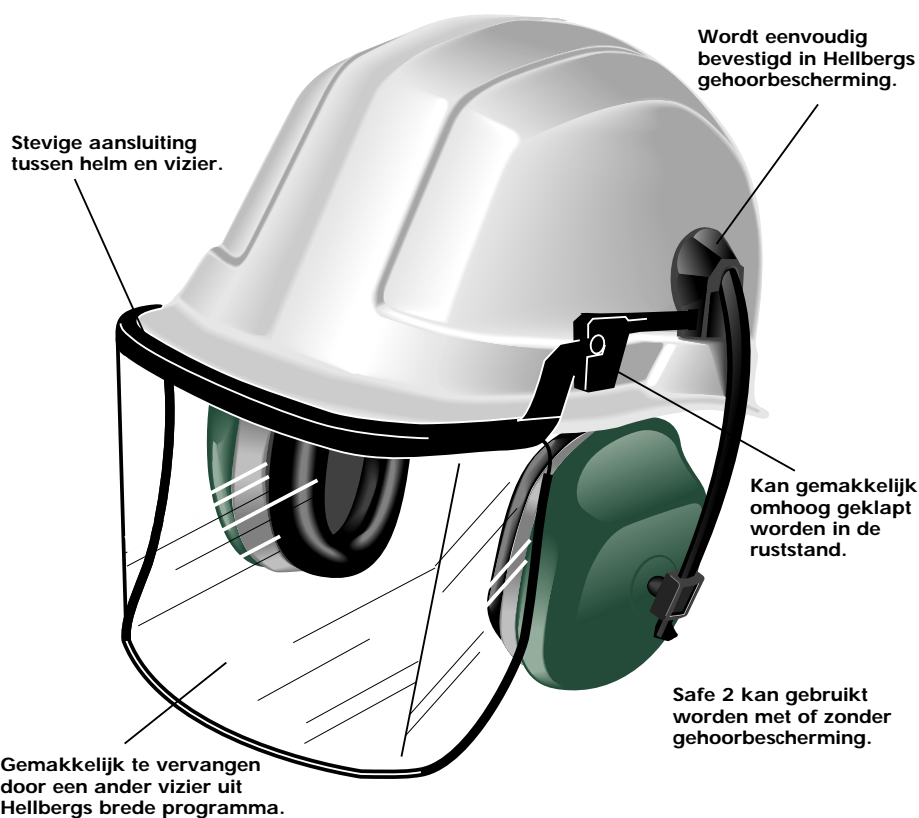

Safe 2

VIZIER EN GEHOORBESCHERMING GECOMBINEERD OP EEN HELM

Safe 2 is Hellbergs gelaatsbescherming-programma voor montage op een helm. Dankzij een geniale constructie kan het vizier gemakkelijk gemonteerd en verwijderd worden, en omhoog geklapt worden in de ruststand. Bedoeld voor de bosbouw, zware industrie, bouw, mijnen enz.

Safe 2 geleidt geen elektriciteit en is dus geschikt voor elektriciteitsklussen. De constructie van de vizieren zorgt ervoor dat ze vooraan, opzij en onderaan maximum bescherming bieden tegen vonken.

Wereldprimeur!

Hellbergs nieuwe vizier, met zeshoekige honingraatvormige openingen uit roestvrij veerstaal, laat driemaal zoveel licht door dan een traditioneel draadnet. Het verschil kan vergeleken worden met werken met of zonder zonnebril.