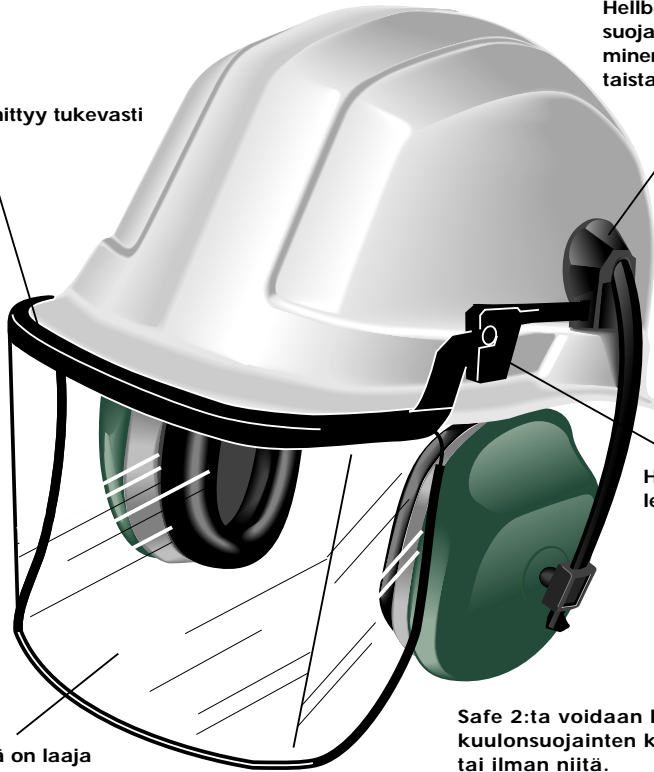

Ennennäkemätön uutuus!

Hellbergin uusissa visiireissä on ruostumattomasta jousiteräksestä etsattuja kuusikulmaisia reikiä. Sen vuoksi visiiri läpäisee 3 kertaa enemmän valoa kuin perinteinen verkkovisiiri. Ero on sama kuin työskennellessä aurinkolasien kanssa tai ilman niitä.

Visiiri kiinnittyy tukevasti kypärään.

Hellbergin kuulonsuojainten kiinnittäminen on yksinkertaista.

Helppo kääntää lepoasentoon.

Hellbergillä on laaja valikoima visiirejä, ja niiden vaihto on vaivatonta.

Safe 2:ta voidaan käyttää kuulonsuojainten kanssa tai ilman niitä.

Suosituimmat visiirimme!

KÄYTTÖESIMERKKEJÄ