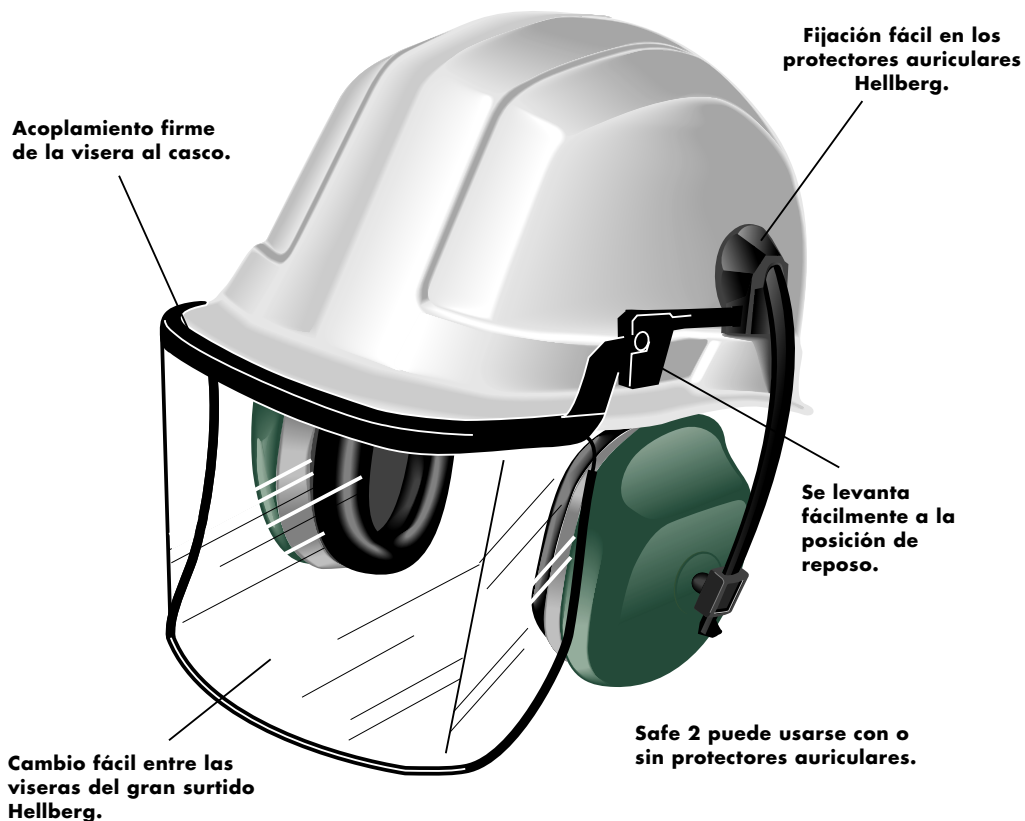

Safe 2

VISERA Y PROTECTORES AURICULARES COMBINADOS EN CASCO

Safe 2 es la gama Hellberg de protecciones faciales para montaje en casco. Un diseño genial permite poner y quitar fácilmente la visera y levantarla a la posición de reposo. Para trabajos forestales, industria pesada, construcción, minería, etc.

Además también es adecuada para trabajar con electricidad porque no es conductora. Las viseras están diseñadas para proporcionar un máximo de protección contra salpicaduras de frente, por debajo y lateralmente.

¡Primicia mundial!

La nueva visera Hellberg, con agujeros hexagonales tipo celda estampados en chapa flexible de acero inoxidable, deja pasar tres veces más luz que la rejilla convencional. La diferencia es comparable al trabajo con o sin gafas de sol.