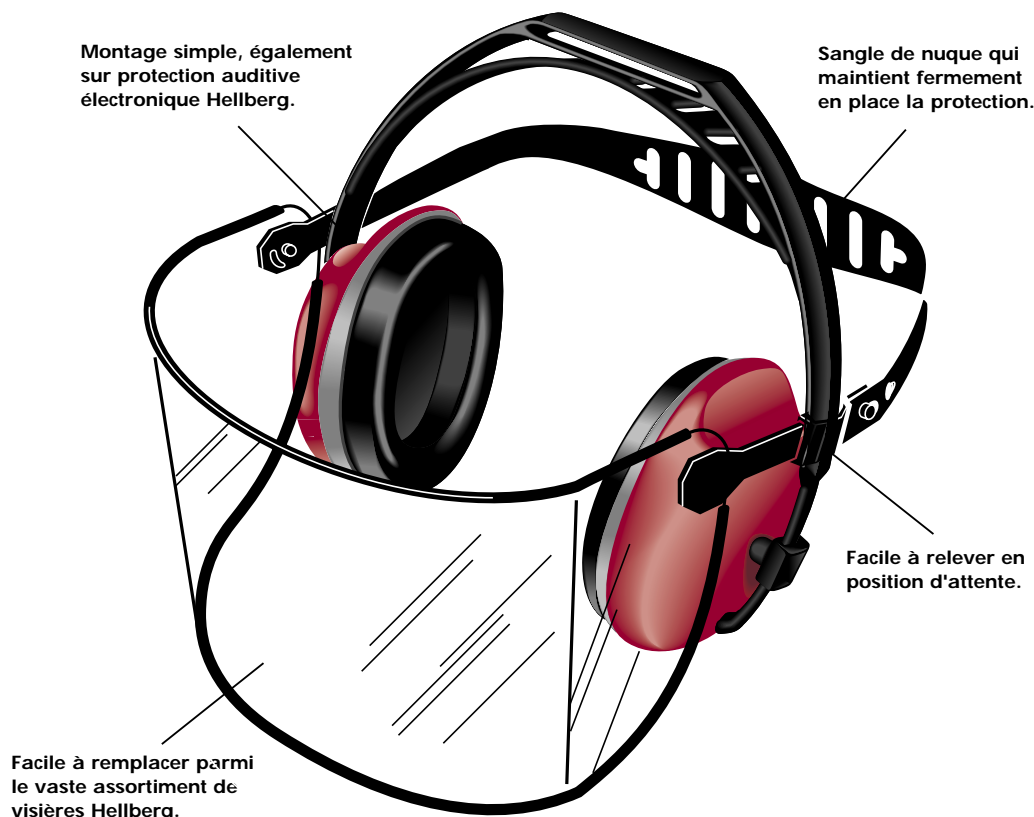

Safe 1

VISIÈRE À COMBINER AVEC UNE PROTECTION AUDITIVE

De nombreuses tâches de travail imposent le port d'une protection auditive et devant le visage, mais pas celui d'un casque. Safe 1 est un moyen pratique de placer d'un geste simple une visière sur l'une des protections de tête Hellberg. Cela concerne également les protections électroniques EPS, mais pas la protection POP.

Safe 1 peut être utilisé par exemple dans les travaux de meulage, soudage, coupe de bois et pour les travaux à la scie défricheuse.

Nouveauté mondiale!

La nouvelle visière Hellberg, à structure hexagonale en nid d'abeilles, découpée à l'acide dans un ressort d'acier inoxydable, laisse passer trois fois plus de lumière qu'une grille métallique conventionnelle. La différence est comparable à des travaux effectués avec ou sans lunettes de soleil.

Montage simple, également sur protection auditive électronique Hellberg.

Sangle de nuque qui maintient fermement en place la protection.

Facile à relever en position d'attente.

Facile à remplacer parmi le vaste assortiment de visières Hellberg.

QUELQUES-UNES DE NOS VISIÈRES LES PLUS COURANTES!

Visière transparente.

Visière fil, disponible en trois modèles: nylon, métal, traitée à l'acide.

Fil d'acier traité à l'acide. Laisse passer trois fois plus de lumière qu'une visière traditionnelle en fil.