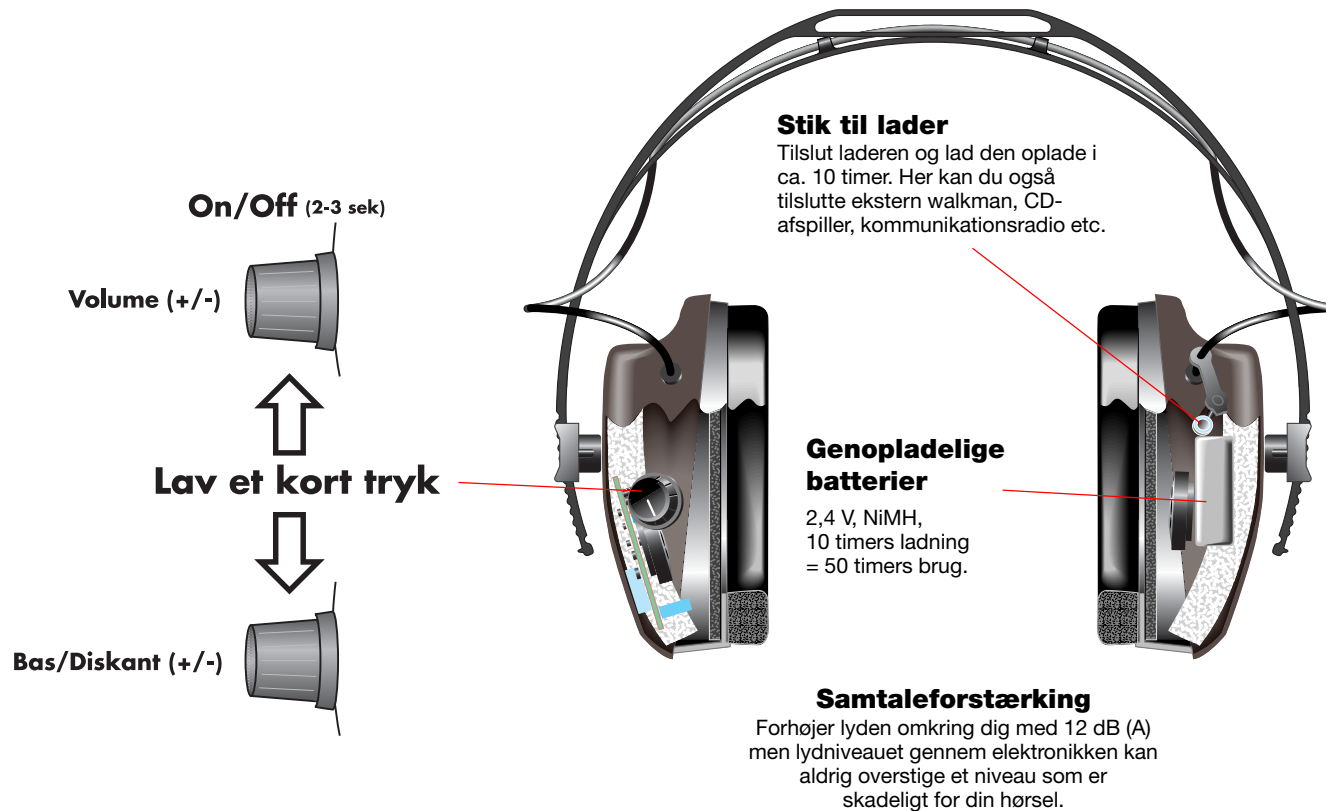

Brugsanvisning til Active

Punkt for punkt

Tænde for samtaleforstærkningen

1. Hold knappen inde indtil høreværnet tænder.
2. Volumen justere du ved at vride på knappen.

Tonekontrol

1. Tryk kort på knappen og du er nu i tonekontrol-funktionen
2. Drej på knappen for at justere Bas/Diskant
3. Tryk kort på knappen og du er nu tilbage i volumen-funktionen

OBS. Når du har gjort dine indstillinger kommer du automatisk tilbage til volumen efter 10 sek.

Sluk for samtaleforstærkning

1. Tryk in ratten tills hörselskyddet stängs av.

PS: Høreværnet skal oplades 12 timer for brug

Teknisk specifikation

- Genopladelige batterier, 2,4 V, NiMH, 10 timers ladning = 50 timers brug.
- Vægt: 350 g
- Forstærkning: Max 12 dB(A)
- Begrænser: Max 80 dB(A)
- Lydgengivelse: Stereo
- Automatisk slukning - efter 4 timer
- Radioskala: 88-108 MHz, FM-båndet
- Frekvensområde: 500-3000 Hz (Taleområdet)
- Opfylder EN 352-4

Freq. Hz	63	125	250	500	1k	2k	4k	8k	H	M	L	SNR
Middelværdi	13,8	15,8	19,9	29,4	32,0	34,3	35,7	37,9				
Standardafvigelse	3,6	3,7	2,1	2,5	2,5	3,5	2,7	3,0	32	27	19	29
APV	10,2	12,1	17,8	26,9	29,5	30,8	33,0	34,9				

Tilbehør

Håndfri kabel
til mobiltelefon Art.nr. 39915

Tilslutningskabel
Walkmann, MP3, CD, Kommunikationsradio
Art. nr. 39910

Bil adapter
For tilslutning i cigaret tænder udtag, 12/24 volt
Varenr. 26335-12-24.

Hellberg Fresh
Selvklæbende hygiejnering, som er varmeabsorberende og gør det mere behageligt og hygiejnisk at gå med høreværn. Varenr. 99900

Hygiejnesæt,
Nye tætningsringe som bør udskiftes mindst hvert 1/2 år. Varenr. 99040